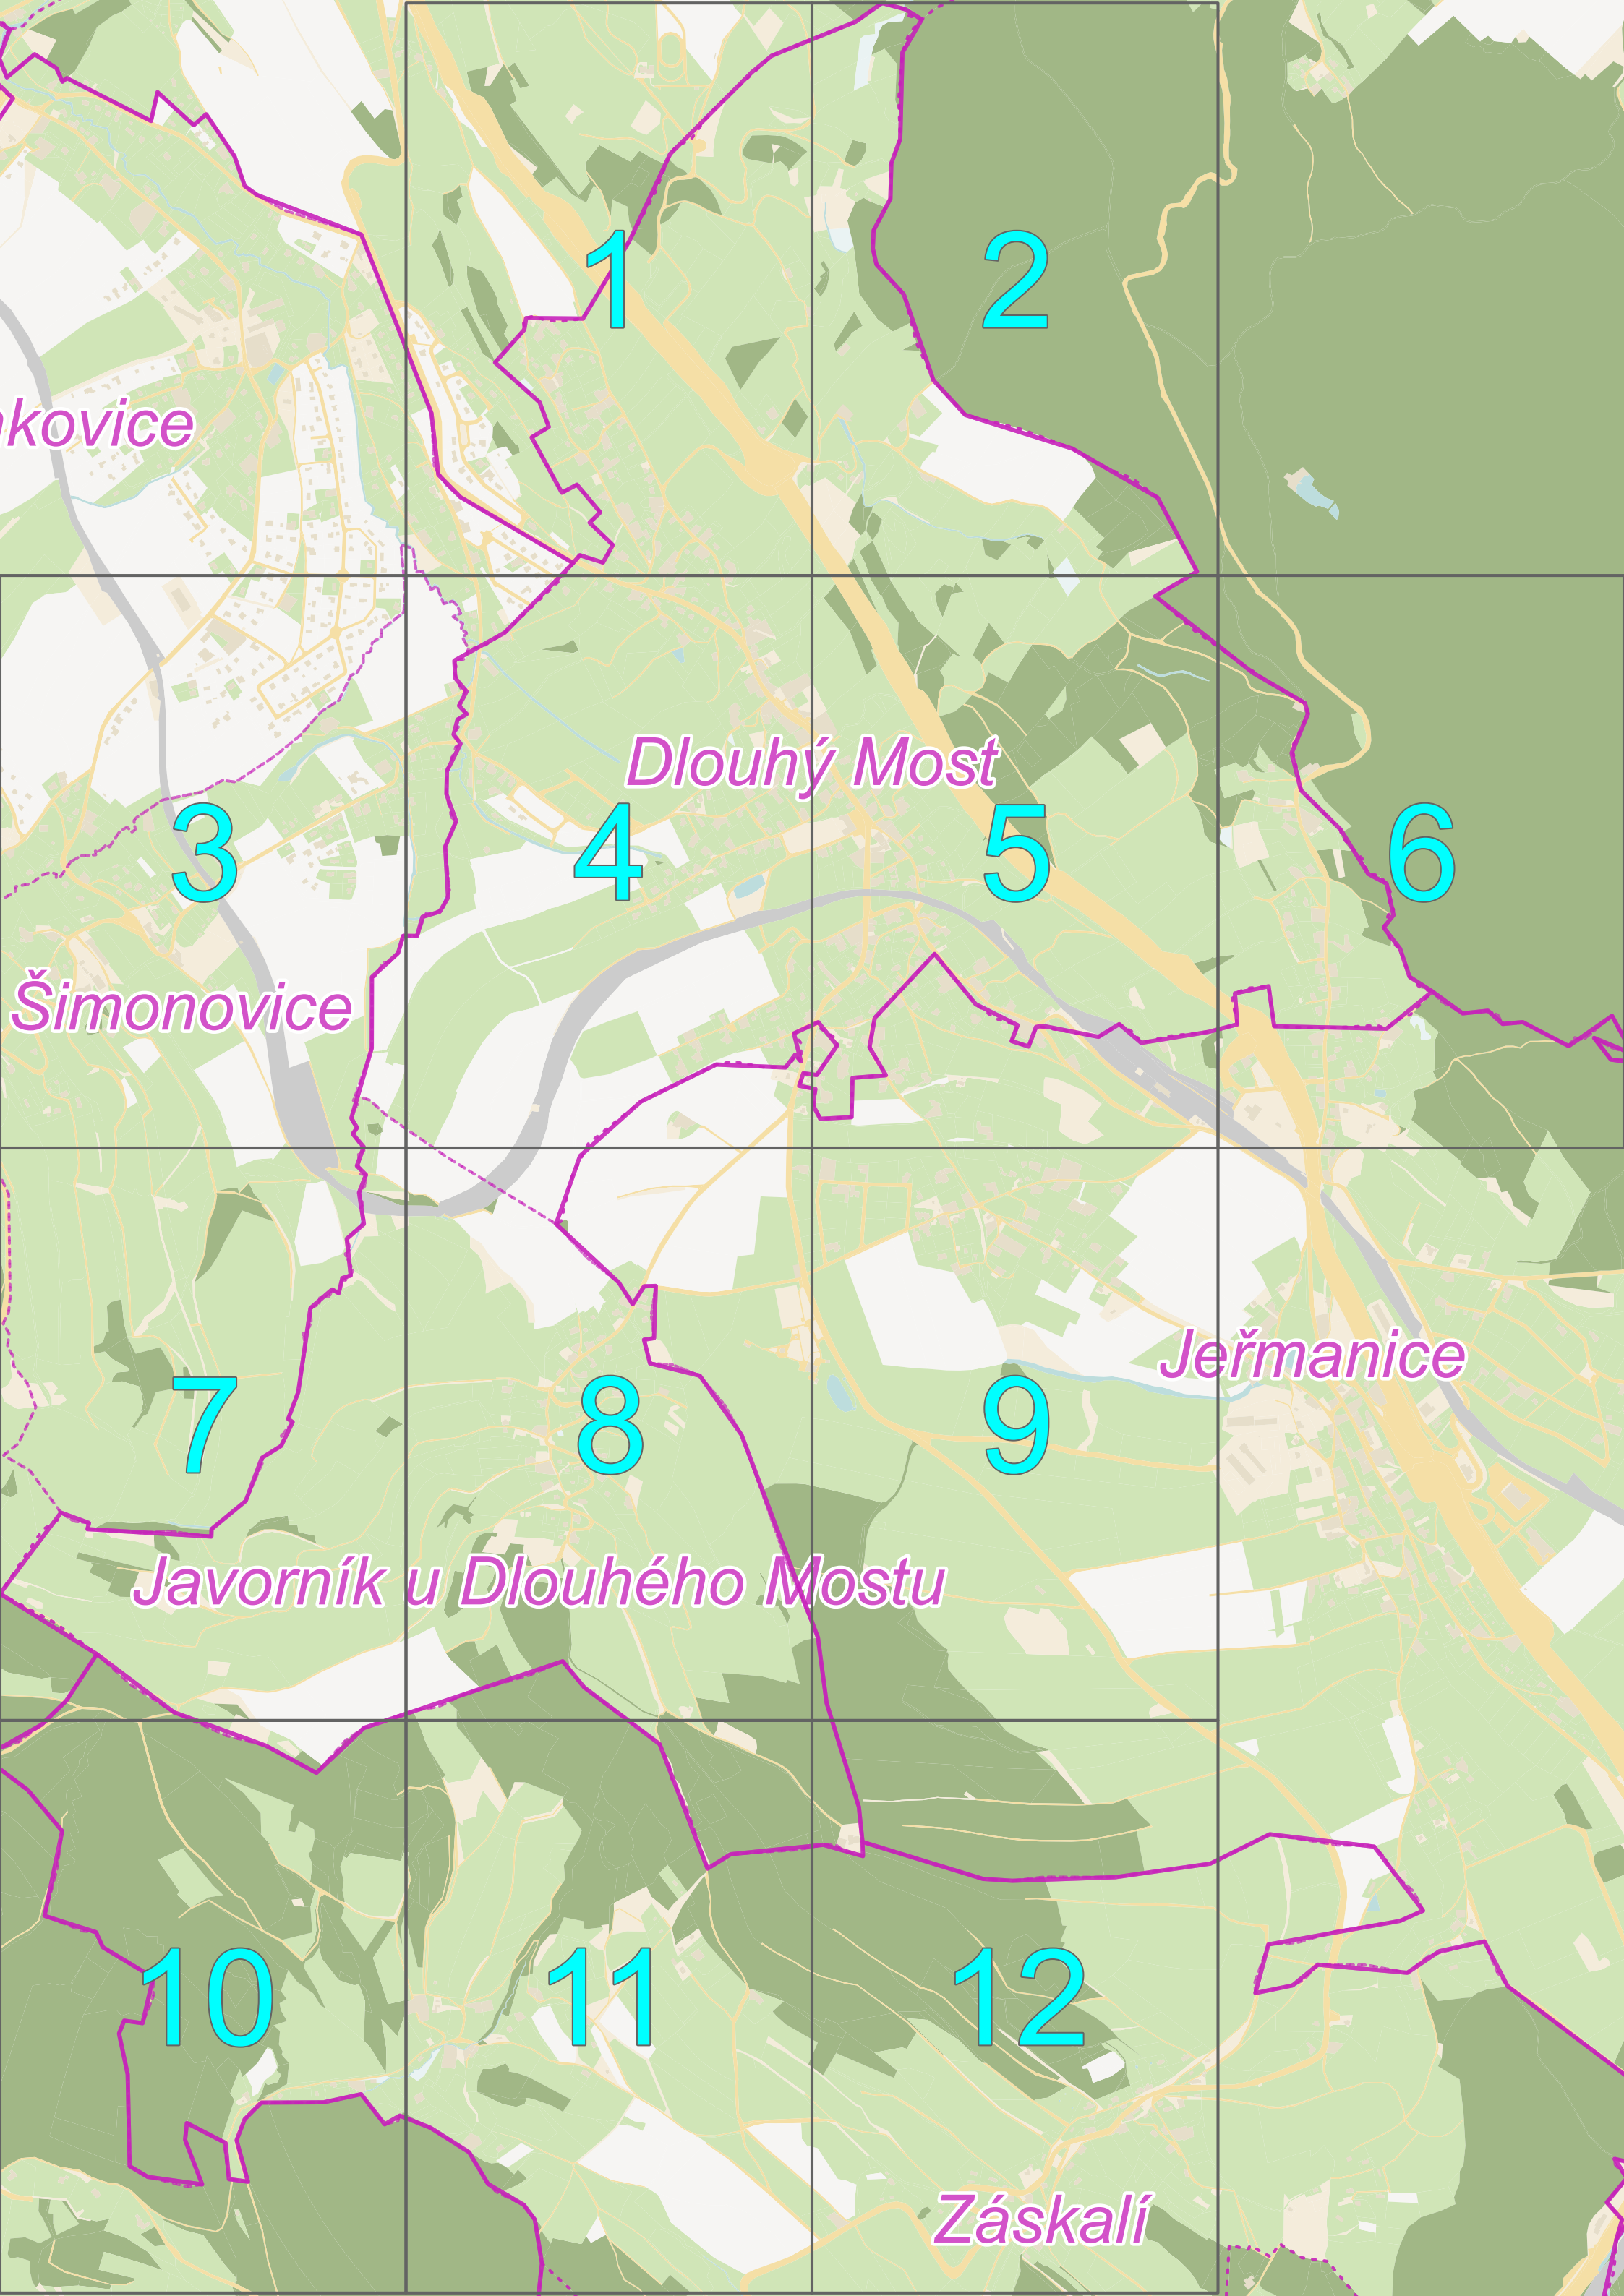

## OSTATNÍ:

	Hranice mapového listu
	Číslo mapového listu

1

2

*Kovice*

*Dlouhý Most*

3

4

5

6

*Šimonovice*

*Jeřmanice*

7

8

9

*Javorník u Dlouhého Mostu*